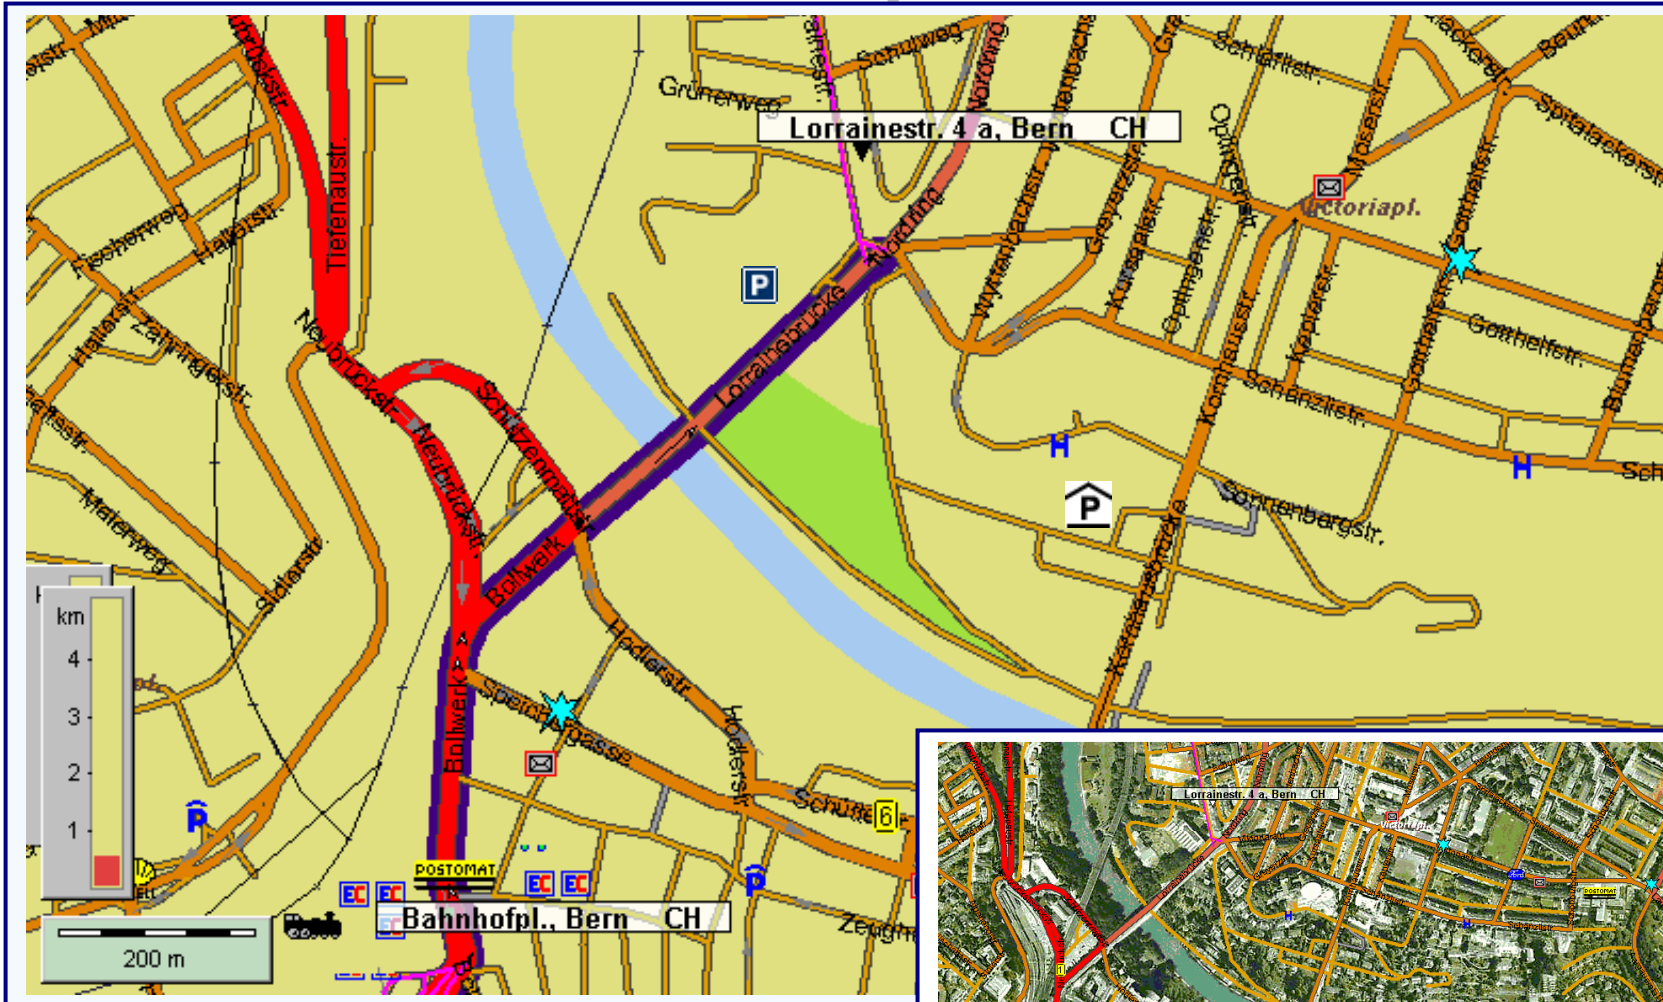

H+ Die Spitäler der Schweiz

H+ Les Hôpitaux de Suisse

Lorrainestrasse 4 A
3013 Berne

Tél. 031 335 11 11

Avec transports publics:

Depuis la gare avec le bus No 20 "Bahnhof - Wankdorf - Bahnhof" jusqu'à la "Gewerbeschule" (2ème arrêt)

Avec la voiture:

Depuis la sortie d'autoroute Wankdorf direction gare Bern. Avant le pont de Lorraine tourner à droite (3ème entrée)

Possibilités de parking:

Zones bleues limitées sur la Lorrainestrasse et dans les rues transversals

Parking:

Au Kursaal/Hotel Allegro (env. 8-10 minutes à pied) ou dans le parking de la gare et ensuite prendre le bus No 20 "Bahnhof - Wankdorf - Bahnhof" jusqu'à la "Gewerbeschule"