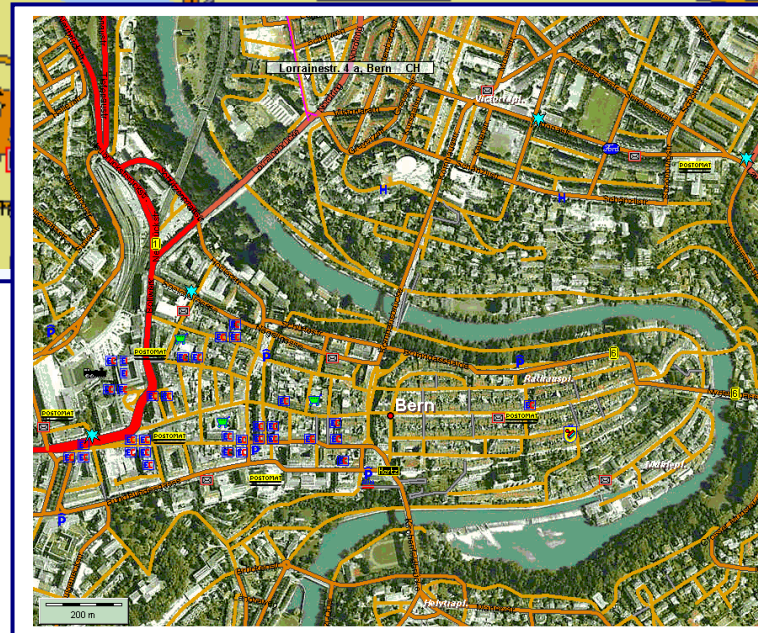

H+ Die Spitäler der Schweiz

H+ Les Hôpitaux de Suisse

Lorrainestrasse 4 A
3013 Berne

Tél. 031 335 11 11

Avec transports publics:

Depuis la gare avec le bus No 20 "Bahnhof - Wankdorf - Bahnhof" jusqu'à la "Gewerbeschule" (2ème arrêt)

Avec la voiture:

Depuis la sortie d'autoroute Wankdorf direction gare Bern. Avant le pont de Lorraine tourner à droite (3ème entrée)

Possibilités de parking:

Zones bleues limitées sur la Lorrainestrasse et dans les rues transversals

Parking:

Au Kursaal/Hotel Allegro (env. 8-10 minutes à pied) ou dans le parking de la gare et ensuite prendre le bus No 20 "Bahnhof - Wankdorf - Bahnhof" jusqu'à la "Gewerbeschule"