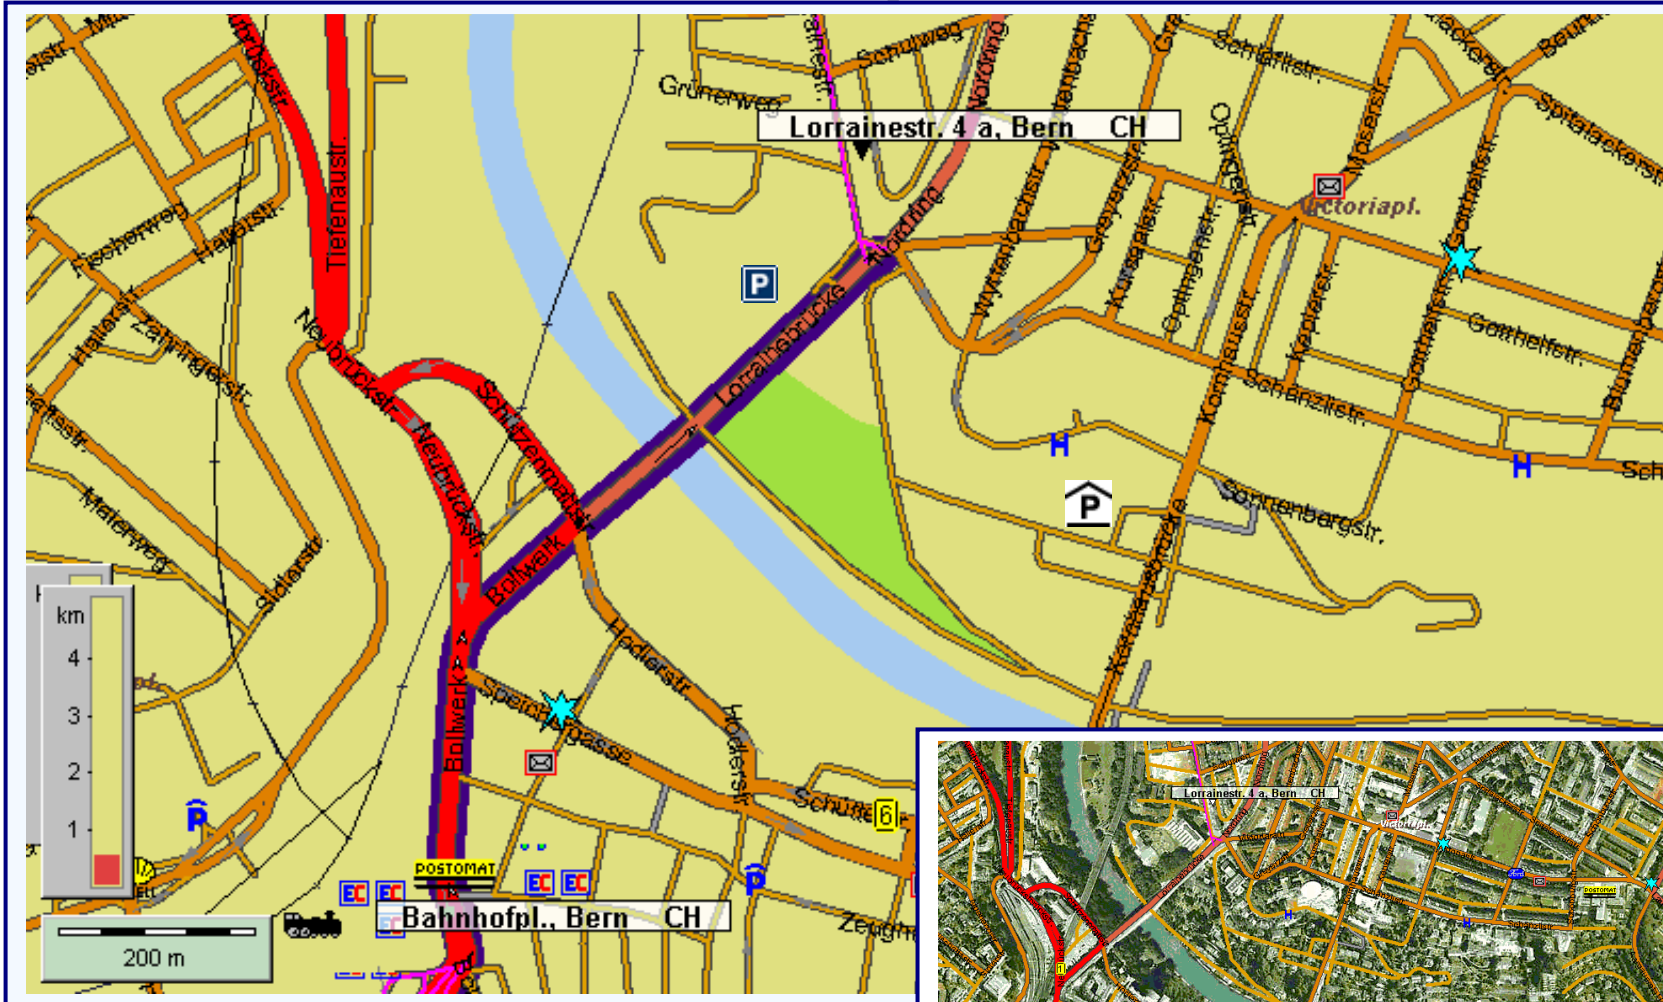

H+ Die Spitäler der Schweiz

H+ Die Spitäler der Schweiz

Lorrainestrasse 4 A
3013 Bern

Tel. 031 335 11 11

Mit den öffentlichen Verkehrsmitteln:

Ab Bahnhof Bern mit Bus Nr. 20 „Bahnhof - Wankdorf – Bahnhof“ bis Gewerbeschule (2. Haltestelle)

Mit dem Auto:

Ab Autobahn Ausfahrt Wankdorf Richtung Bahnhof Bern. Vor der Lorrainebrücke Richtung Lorraine rechts einbiegen (3. Hauseingang)

Parkmöglichkeiten:

Beschränkte Anzahl blaue Zone in der Lorrainestrasse und den Querstrassen

Parkhäuser:

im Kursaal / Hotel Allegro (ca. 8-10 Minuten zu Fuss) oder im Bahnhof Parking und dann mit Bus Nr. 20 „Bahnhof - Wankdorf – Bahnhof“ bis Gewerbeschule